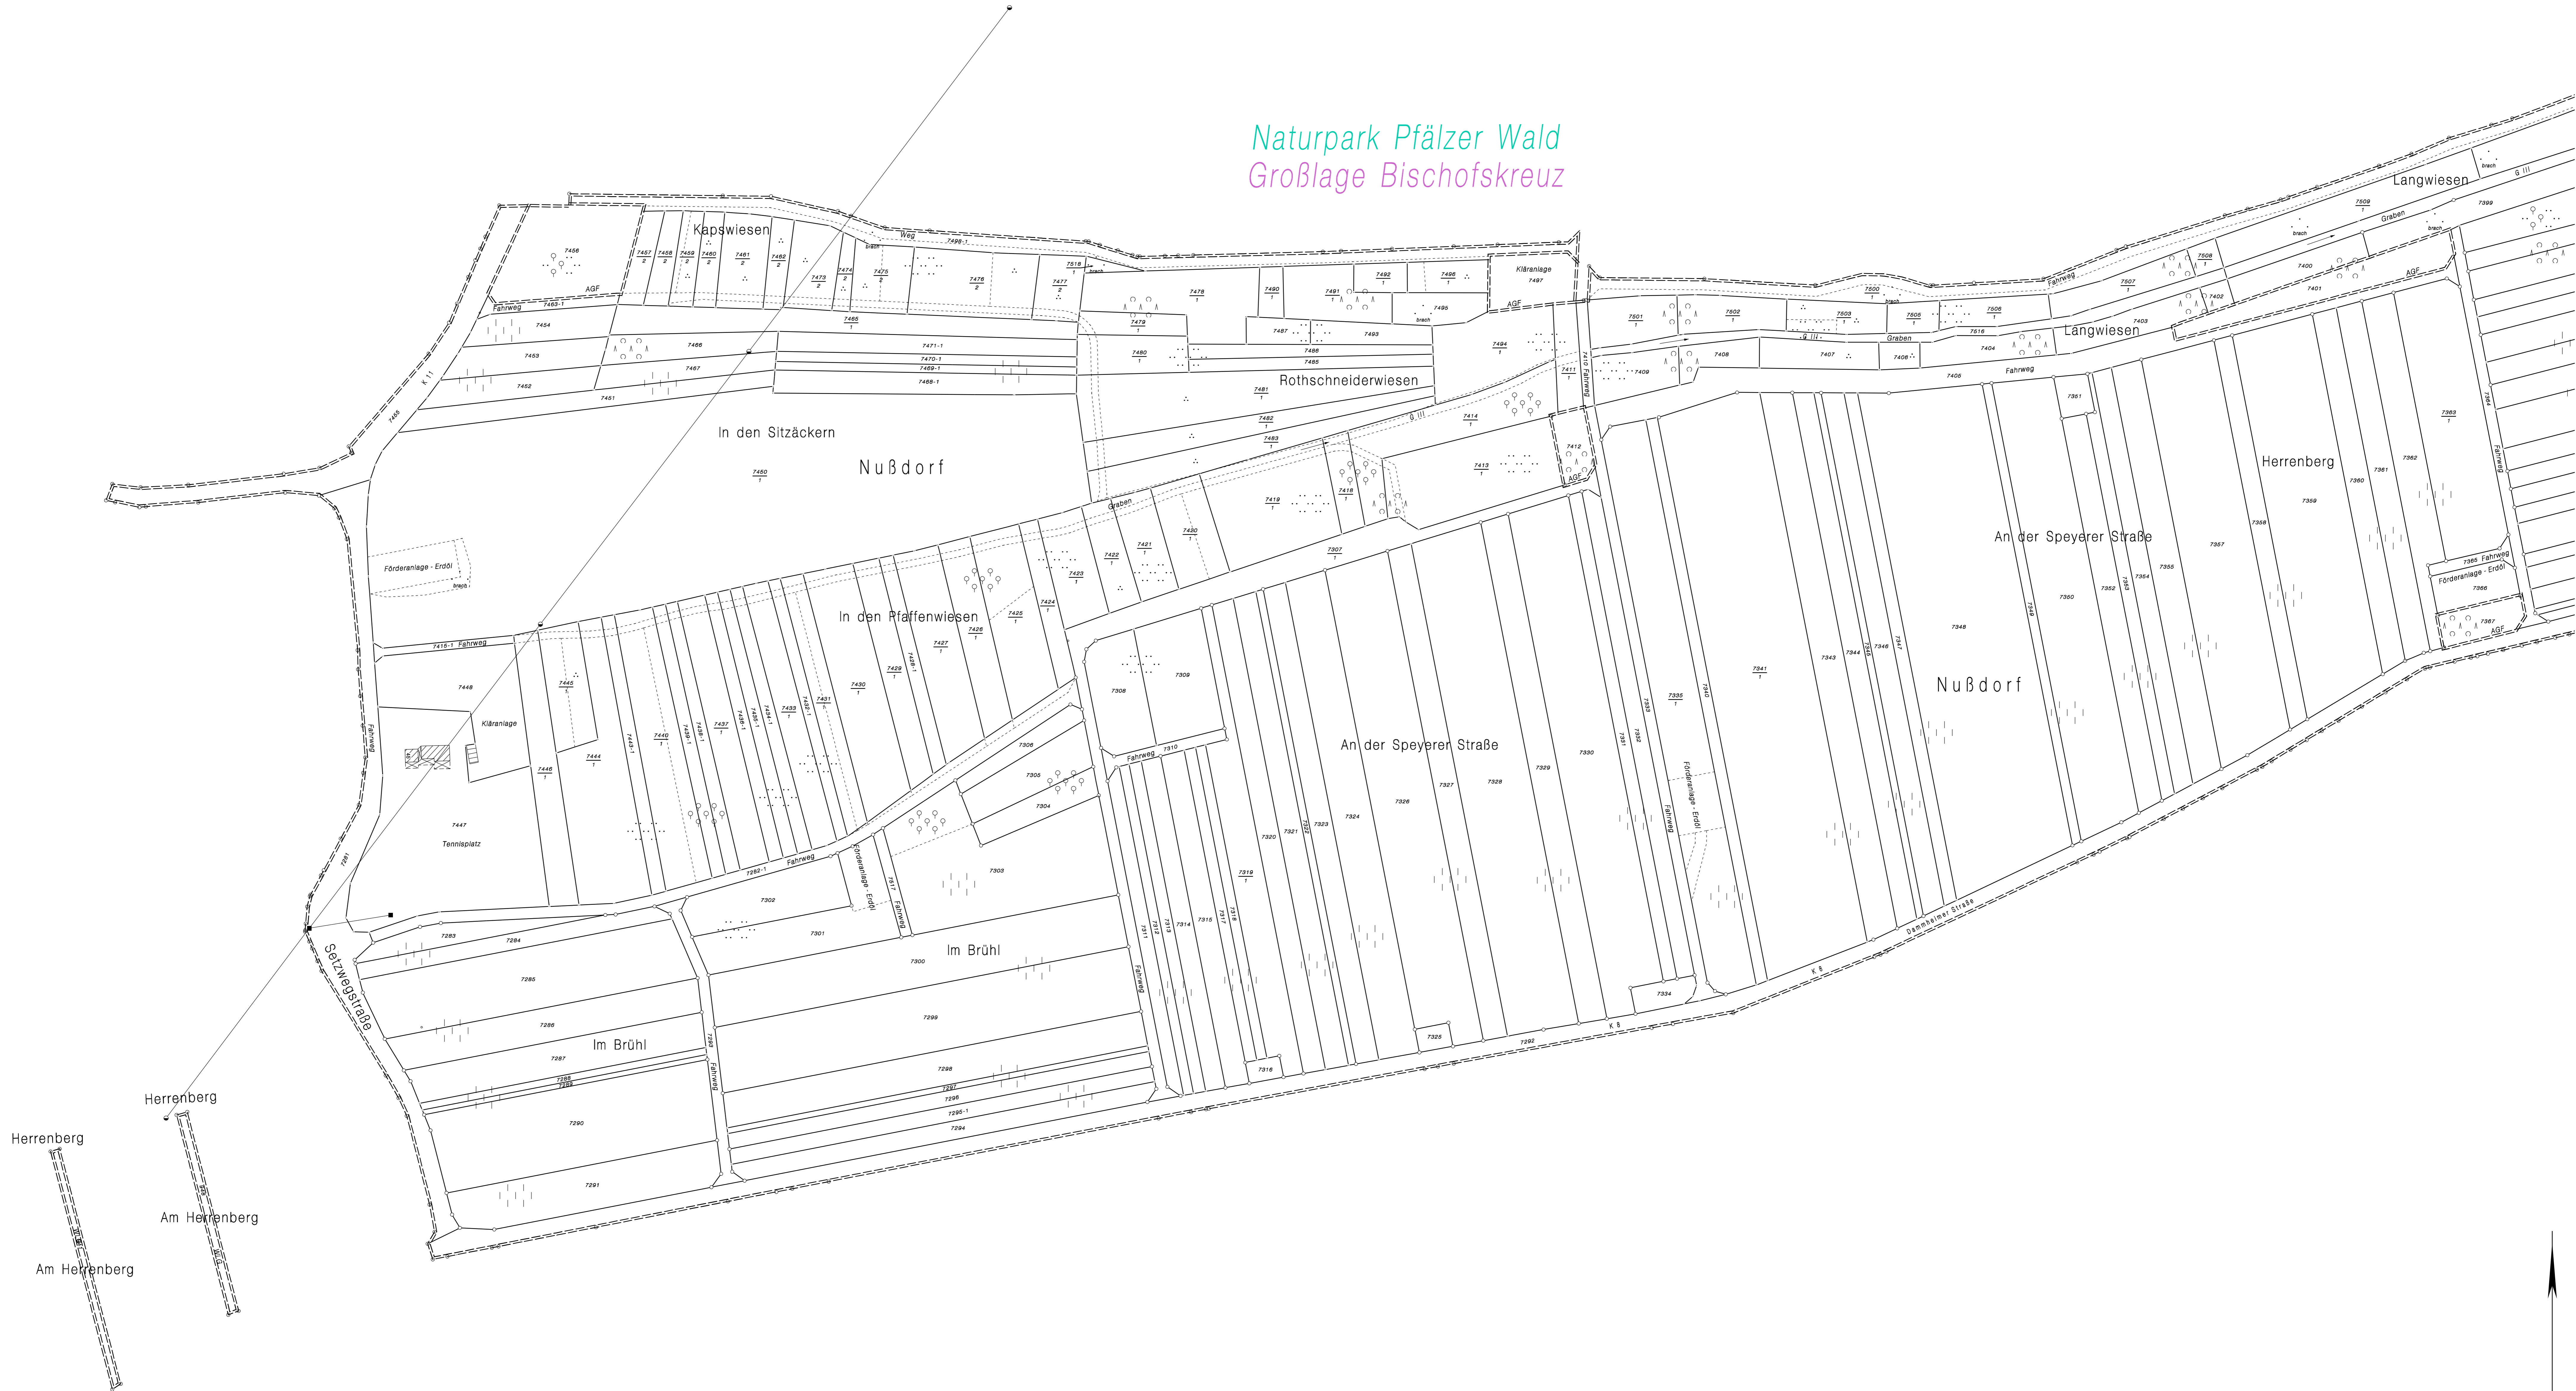

Naturpark Pfälzer Wald  
Großlage Bischofskreuz

Vermessungs- und Katasteramt		Karte Neuer Bestand	
Rheinpfalz		M 1 : 1000	
DLR Rheinpfalz			
FL	50540	/	2013 - 1
Bestand	0	Stand	27.10.2018
Nußdorf		Bodenordnung	