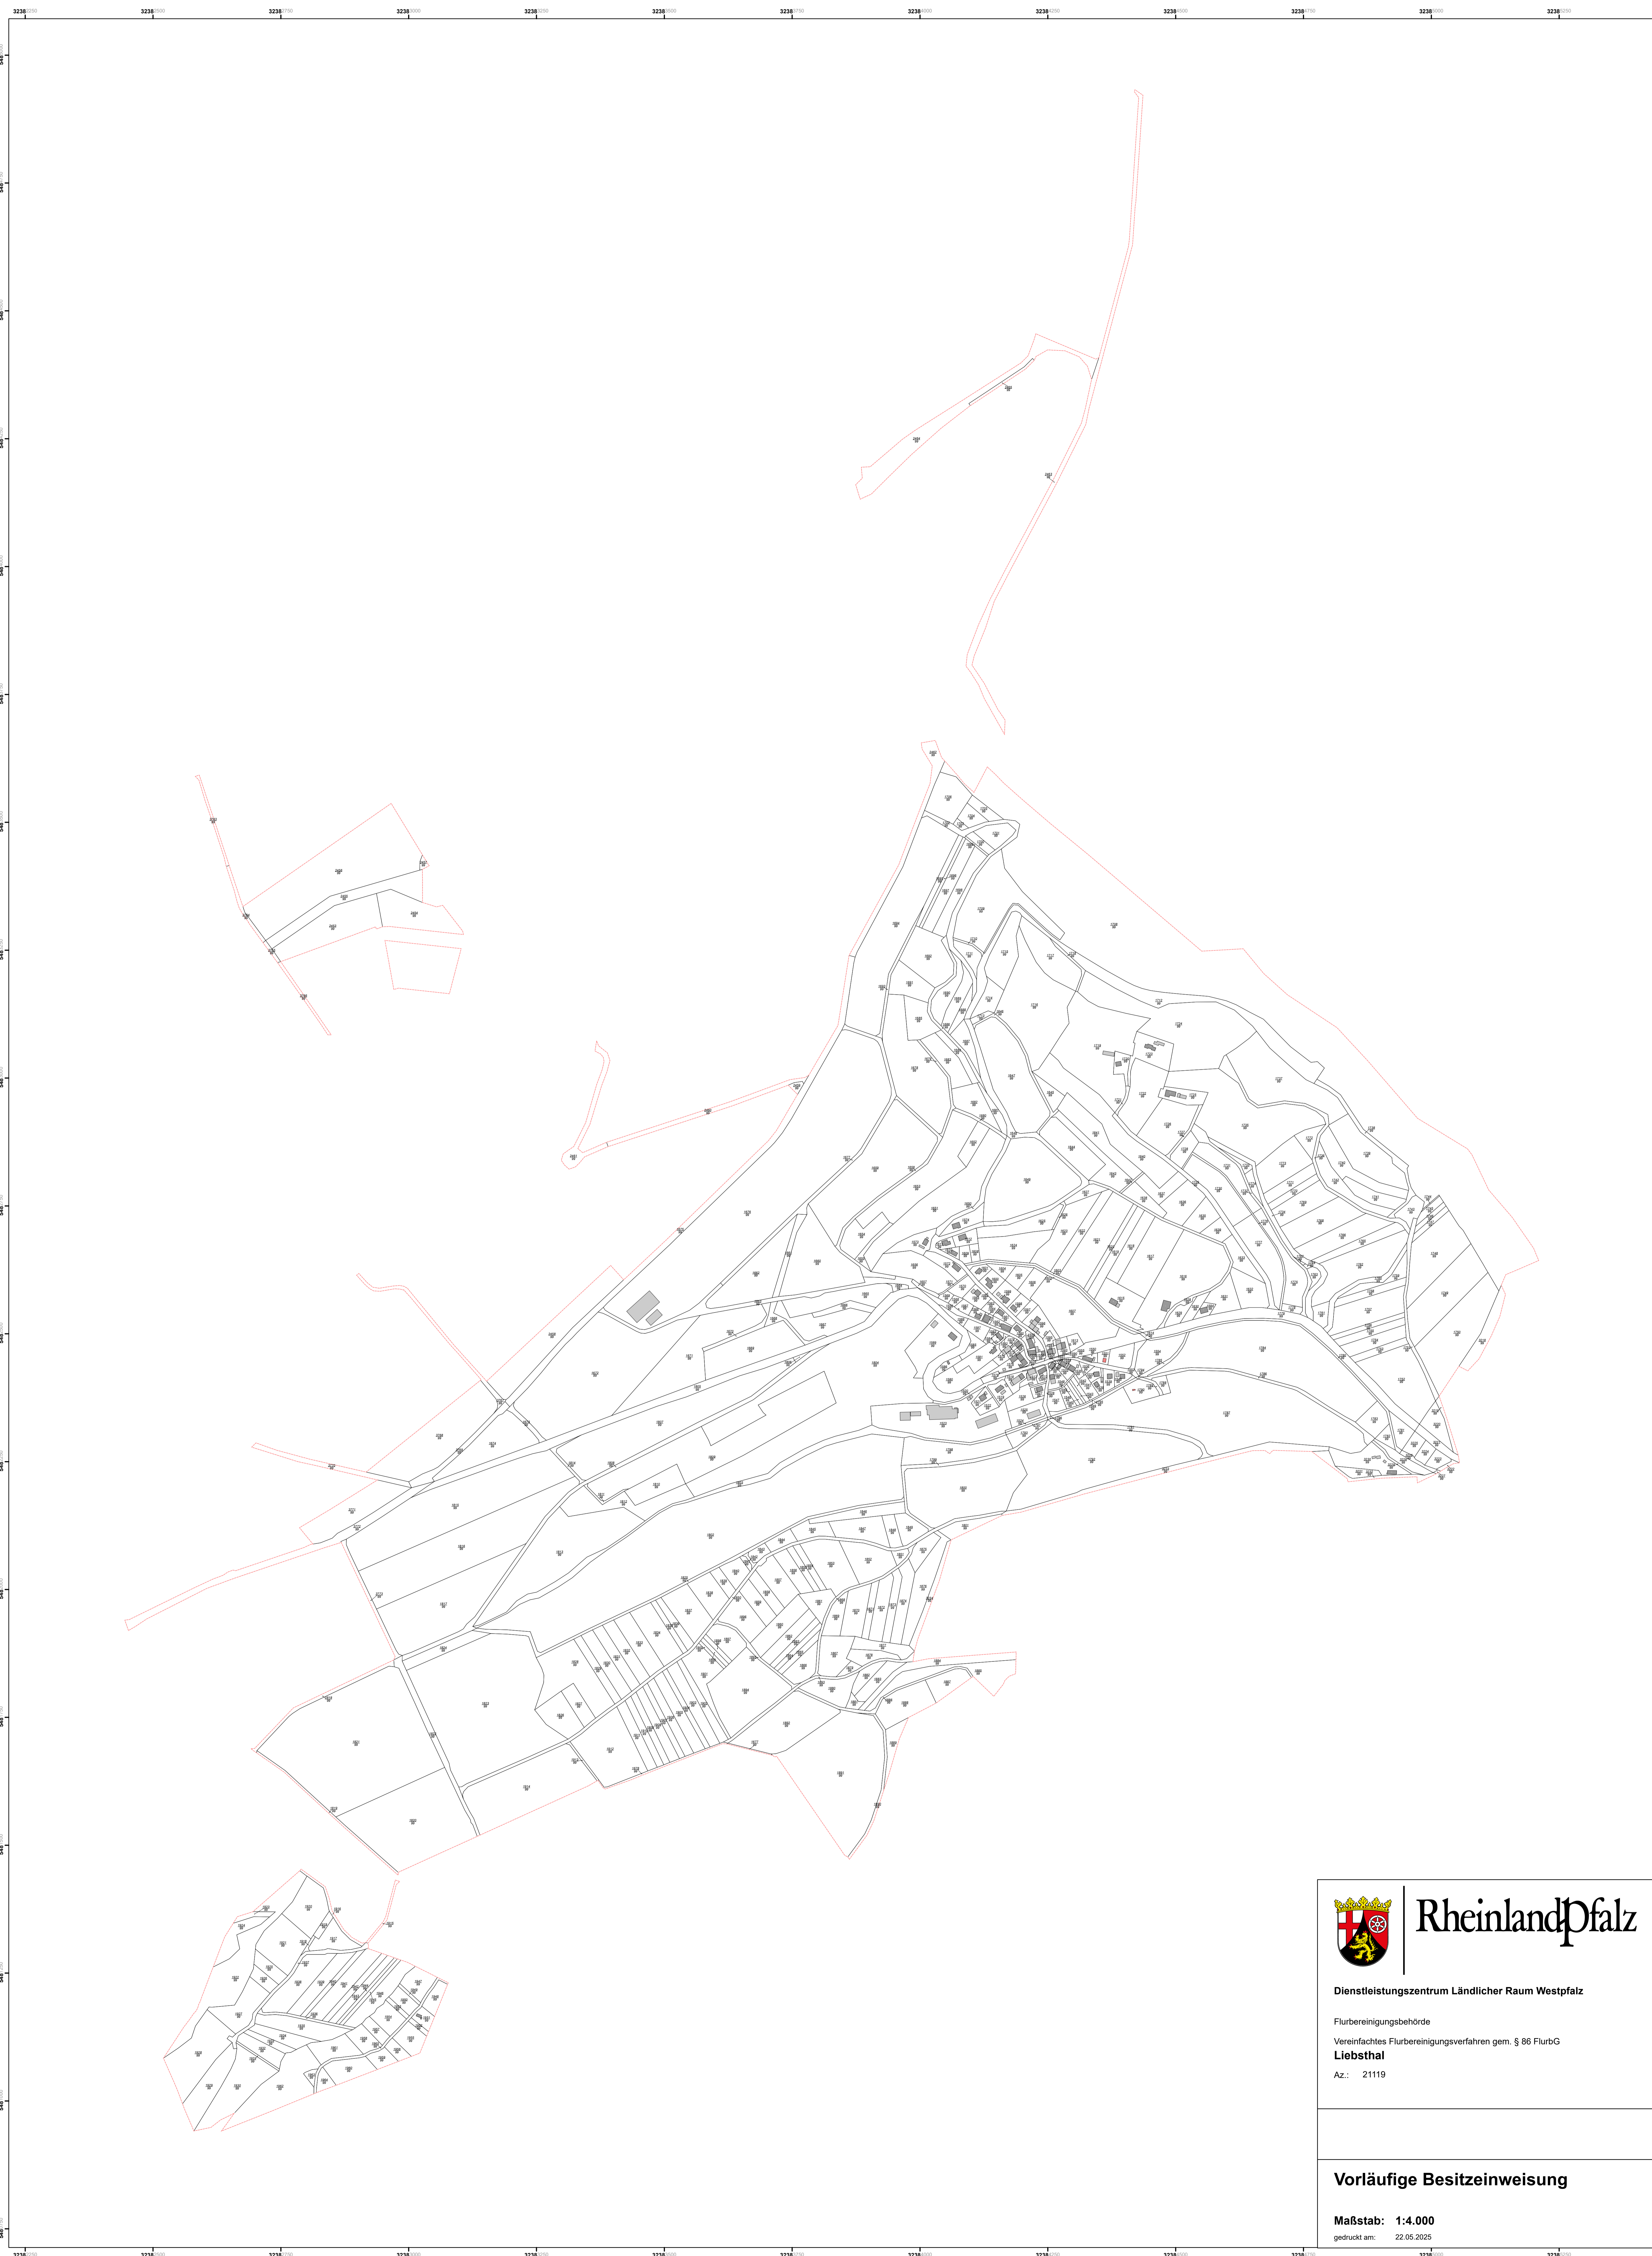

Rheinland-Pfalz

Dienstleistungszentrum Ländlicher Raum Westpfalz

Flurbereinigungsbehörde
Vereinfachtes Flurbereinigungsverfahren gem. § 86 FlurbG
Liebsthal
AZ.: 21119

Vorläufige Besitzeinweisung

Maßstab: 1:4.000
gedruckt am: 22.05.2025